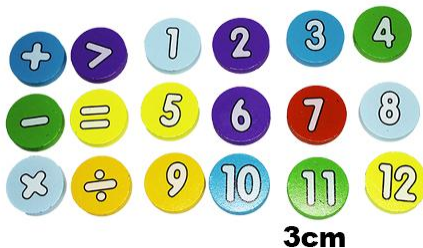

Clic aqui ver más imágenes

✓ Material: madera, cartón con recubrimiento brillante.

Medidas aproximadas:

- Reloj: 14cm
- Base: 17.5cm
- Fichas: 30cm
- Tarjeta: 6x12cm

💰 Precio Q80.00

17.5cm

14cm

3cm