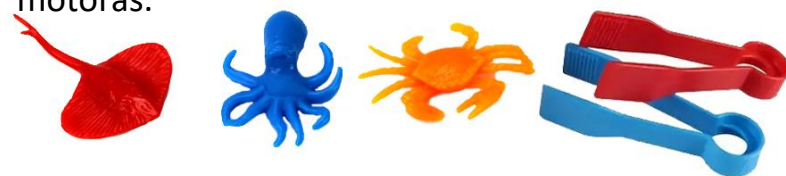

ANIMALES ACUATICOS

Incluye:

- 2 pinzas
- 6 recipientes
- 36 animales de colores

Clic aqui
ver más imágenes

Material: plástico, animales de plástico suave resistente.

Medidas aproximadas:

Pinzas: 2.3x9.7cm   recipientes: 4.5x8cm

Animales: 4x2cm

Características: El juego consiste en clasificar los animales por color con ayuda de las pinzas o los dedos los niños pueden trabajar en sus habilidades motoras.