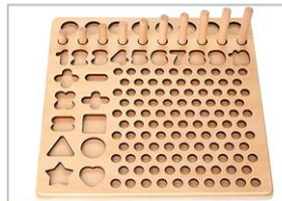

12cm

6cm

MOTRICIDAD Y CONTEO

SET DE MADERA

77 bolitas: 1.5cm

8 Peces 2.5x4.5cm

1 base 29.5cm
1 Tablero 29 cm

3 tarjetas 28.2cm

7 recipientes 3.3x6.5cm

10 formas 3.7cm

1 caña de pescar 15cm

1 par de palillos 16.5cm

10 números 3.7cm

55 anillos 2.5cm

1 pinza 1.7x15cm

Clic aqui ver más imágenes