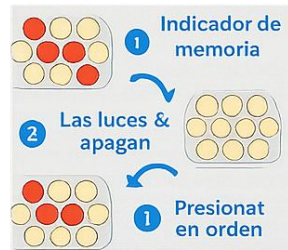

✓ Material: plástico

✓ Medidas aproximadas: 5x12x14.5cm

✓ Características: Tiene 3 botones, el primero es para escoger el modo de juego. El segundo es el botón encender/apagar. El último es el de volumen.

¿Como jugar?

Exito en el desafio presionando con la mayor precision posible las burbujas encendidas.

💰 Precio Q100.00