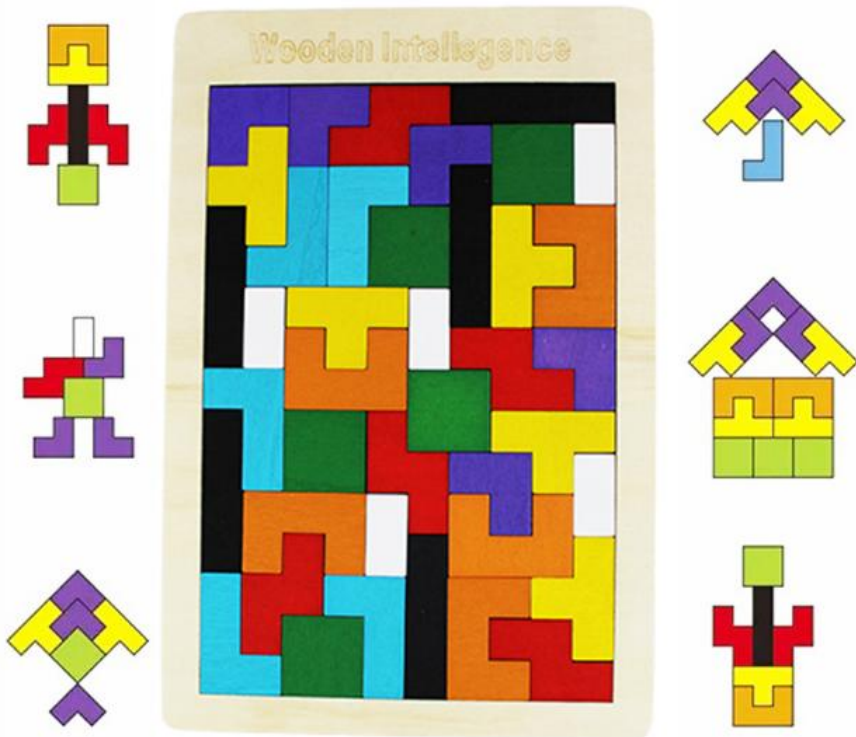

ROMPECABEZAS TETRIS

Incluye:

- 1 base de madera
- 40 piezas tetris

Clic aqui
ver más imágenes

Material: madera natural con acabados suaves.

Medidas aproximadas:

- Base: 18x26.5cm

Tetris: rompecabezas o puzzle de madera con 40 piezas en donde el niño puede encajar las piezas en la base de madera y también puede crear diferentes formas y figuras

Precio Q60.00