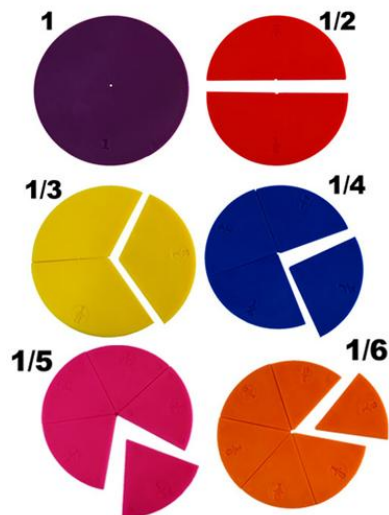

Material: Plástico resistente con colores llamativos.

Medidas aproximadas:

- Tangram: 10cm

Precio Q150.00

1/8

Tetris, tangram y totito

Incluye:

- 1 tetris
- 1 totito
- 1 tangram

Material: madera

Medidas aproximadas:

Tetris: 3, 5 y 18cm – 26.5cm Totito: 10cm - 2cm

Tangram: 10cm – 9.5, 4.5 y 3.5cm

Precio Q80.00

[Clic aqui
ver más imágenes](#)

BLOQUES LÓGICOS

✓ Incluye:

- 60 piezas
- Incluye figuras geométricas: círculos, cuadrados, triángulos, rectángulos y hexágonos.
- Vienen en 3 colores: azul, rojo y amarillo.
- 2 tamaños diferentes: grande y pequeño.
- 2 grosores distintos: grueso y delgado.