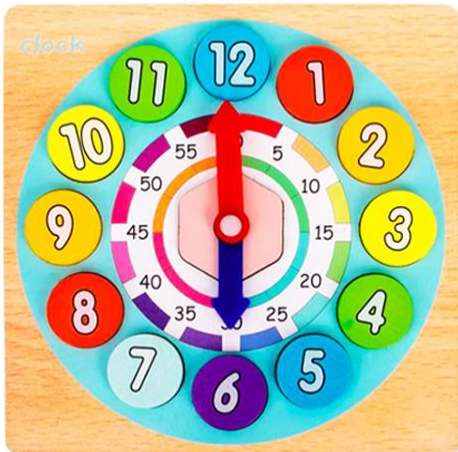

✓ Material: plástico resistente y seguro para niños.

📏 Medidas aproximadas: 💰 **Precio Q125.00**

Caja: 8.5x26.5cm

Huevo: 1x3x4x6cm

[Clic aqui
ver más imágenes](#)

RELOJ DIGITAL DE MADERA

✓ Incluye:

- 1 base con función doble lado.
- 28 piezas desmontables.
- 10 tarjetas doble cara.
- 1 reloj

Clic aqui ver más imágenes

✓ Material: madera, cartón con recubrimiento brillante.

Medidas aproximadas:

- Reloj: 14cm
- Base: 17.5cm
- Fichas: 30cm
- Tarjeta: 6x12cm

💰 Precio Q80.00

17.5cm

14cm

3cm

12cm

6cm

MOTRICIDAD Y CONTEO

SET DE MADERA

77 bolitas: 1.5cm

8 Peces 2.5x4.5cm

1 base 29.5cm
1 Tablero 29 cm

3 tarjetas 28.2cm