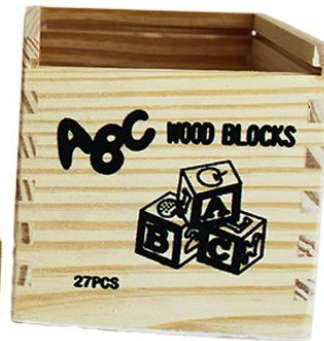

[Clic aqui
ver más imágenes](#)

✓ Medidas aproximadas:

Cubos: 3cm

Caja: 10x10.5cm

- ### ✓ Características:
- Están hechos de madera y tienen letras, imágenes y palabras relacionadas en ellos. Los niños pueden apilar, manipular y construir con los bloques, lo que desarrolla habilidades motoras finas y fomenta la creatividad.

 **Precio Q100.00**

48 BLOQUES ABC

✓ Incluye:

- 48 cubos ABC
- 1 caja de almacenamiento.

✓ Material: Madera.

[Clic aqui
ver más imágenes](#)

✓ Medidas aproximadas:

Cubos: 3cm

Caja: 10x10.5cm

- ### ✓ Características:
- Están hechos de madera y tienen letras, imágenes y palabras relacionadas en ellos. Los niños pueden apilar, manipular y construir con los bloques, lo que desarrolla habilidades motoras finas y fomenta la creatividad.