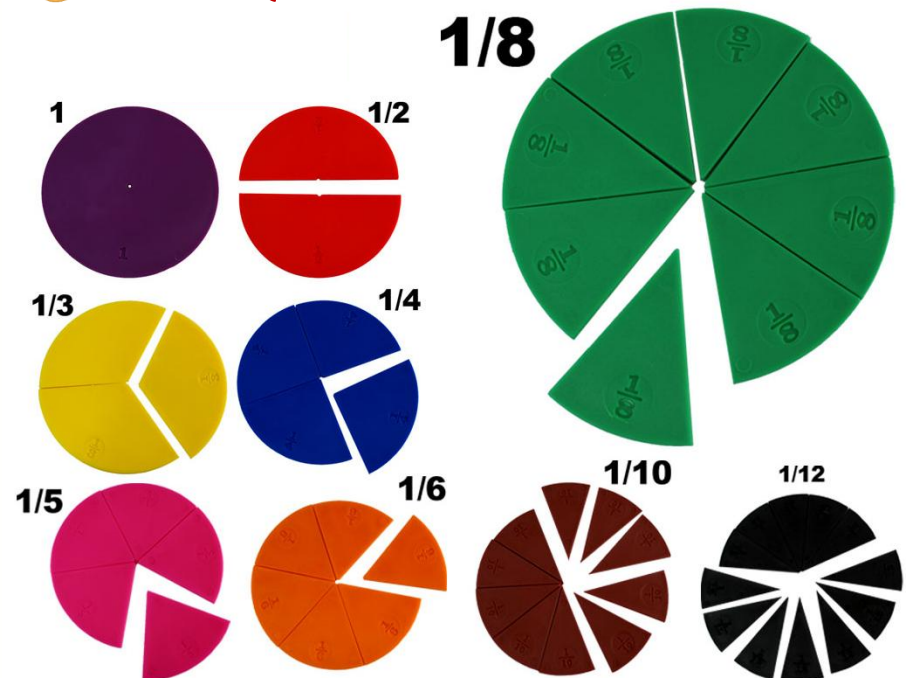

Clic aqui
ver más imágenes

Precio Q100.00

Fracciones circulares

Incluye:

- 51 piezas
 - Desglose:
 - 1 círculo completo (1) → 1 pieza
 - $1/2$ → 2 piezas
 - $1/3$ → 3 piezas
 - $1/4$ → 4 piezas
 - $1/5$ → 5 piezas
 - $1/6$ → 6 piezas
 - $1/8$ → 8 piezas
 - $1/10$ → 10 piezas
 - $1/12$ → 12 piezas

Clic aqui
ver más imágenes

Material: Plástico resistente con colores llamativos.

Fracciones: Cada fracción está claramente marcada.

Precio Q130.00

Set de fracciones + 1 tangram

Incluye:

- 1 tangram de 10 piezas colorido.
- 50 piezas de fracciones circulares.