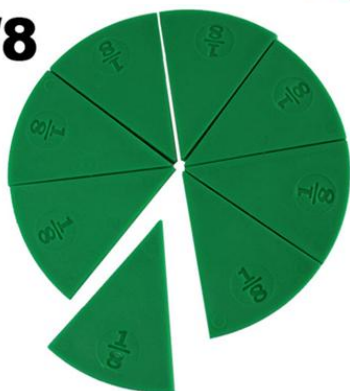

Set de fracciones + 1 tangram

Incluye:

- 1 tangram de 10 piezas colorido.
- 50 piezas de fracciones circulares.

Material: Plástico resistente con colores llamativos.

Medidas aproximadas:

- Tangram: 10cm

Precio Q150.00

1/8

Tetris, tangram y totito

Incluye:

- 1 tetris
- 1 totito
- 1 tangram

Material: madera

Medidas aproximadas:

Tetris: 3, 5 y 18cm – 26.5cm   Totito: 10cm - 2cm

Tangram: 10cm – 9.5, 4.5 y 3.5cm

Precio Q80.00

[Clic aqui
ver más imágenes](#)