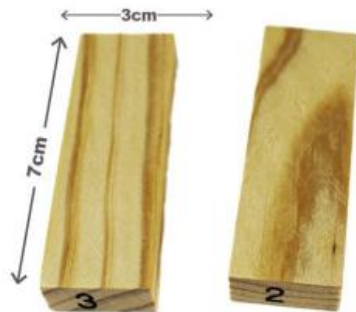

JUEGO DE MESA LUDO

Incluye:

- 2 dados
- 16 fichas en 4 de cada color rojo, azul, verde y amarillo.
- 1 tablero plegable

Clic aqui
ver más imágenes

Material: plástico, metal e imán.

Medidas aproximadas:

Dados: 1cm Fichas: 6mmx 2cm
Tablero: 2.4x36cm

Precio Q110.00

JENGA DE MADERA

Incluye:

- 54 bloques de madera
- 4 dados de madera

Material: madera natural con acabados suaves.

Medidas aproximadas:

- Dominó: 2.5x18.5cm. Piezas: 18.5cm

Juego: Los jugadores se turnan para retirar un bloque y colocarlo en la parte superior, creando niveles adicionales.

Precio Q75.00

[Clic aqui ver más imágenes](#)

FIGURAS CREATIVAS

Incluye:

- 50 piezas de madera
- 1 folleto con 20 formas
- 1 caja metálica de almacenamiento.

[Clic aqui ver más imágenes](#)

Material: Piezas de madera, estuche de metal.