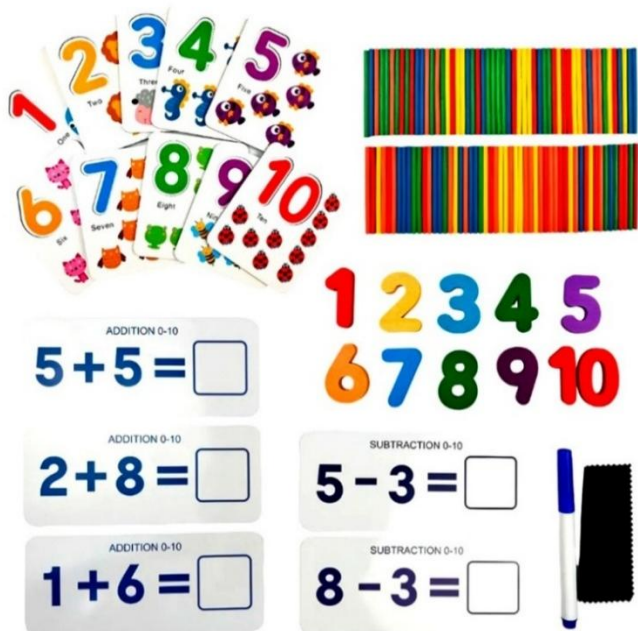

Medidas aproximadas:

- Base: 0,6 x 22,5 x 22,5 cm
- Piezas: 1,5 x 2 x 3 x 3,5 x 4 x 6 cm

[Clic aqui ver más imágenes](#)

Funcionalidad: Trae tarjetas de conteo y números de madera para emparejar, palitos de colores para hacer operaciones matemáticas básicas, tarjetas de sumas y restas.

Precio Q100.00

CUBOS CONECTABLES

Incluye:

- 100 cubos conectables de colores

Material: plástico

Medidas aproximadas:

Tablero: 2x2.5cm

Características: Incluyen 100 cubos conectables de colores, se pueden formar diferentes figuras, además que son útiles para trabajar operaciones matemáticas.