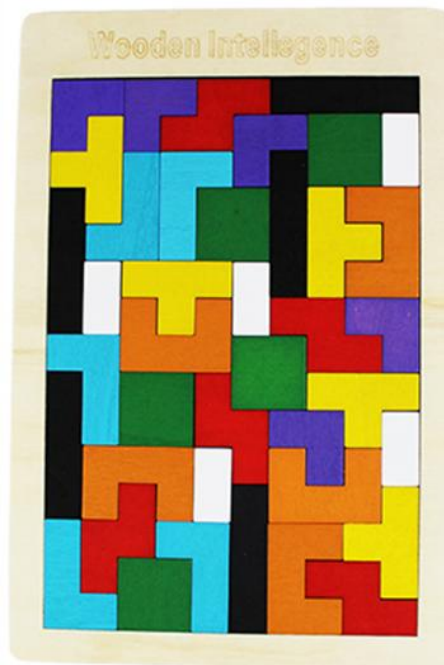

Material: madera

Medidas aproximadas:

Tetris: 3, 5 y 18cm – 26.5cm Totito: 10cm - 2cm

Tangram: 10cm – 9.5, 4.5 y 3.5cm

Precio Q80.00

[Clic aqui
ver más imágenes](#)

BLOQUES LÓGICOS

✓ Incluye:

- 60 piezas
- Incluye figuras geométricas: círculos, cuadrados, triángulos, rectángulos y hexágonos.
- Vienen en 3 colores: azul, rojo y amarillo.
- 2 tamaños diferentes: grande y pequeño.
- 2 grosores distintos: grueso y delgado.