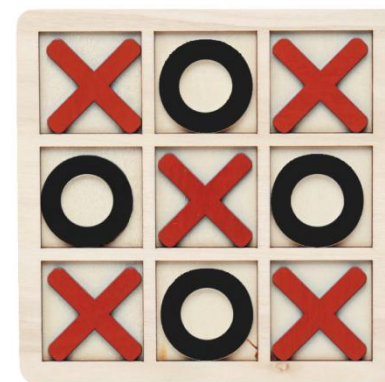

Material: madera

Medidas aproximadas:

Tetris: 3, 5 y 18cm – 26.5cm Totito: 10cm - 2cm

Tangram: 10cm – 9.5, 4.5 y 3.5cm

Precio Q80.00

[Clic aqui
ver más imágenes](#)

BLOQUES LÓGICOS

✓ Incluye:

- 60 piezas
- Incluye figuras geométricas: círculos, cuadrados, triángulos, rectángulos y hexágonos.
- Vienen en 3 colores: azul, rojo y amarillo.
- 2 tamaños diferentes: grande y pequeño.
- 2 grosores distintos: grueso y delgado.