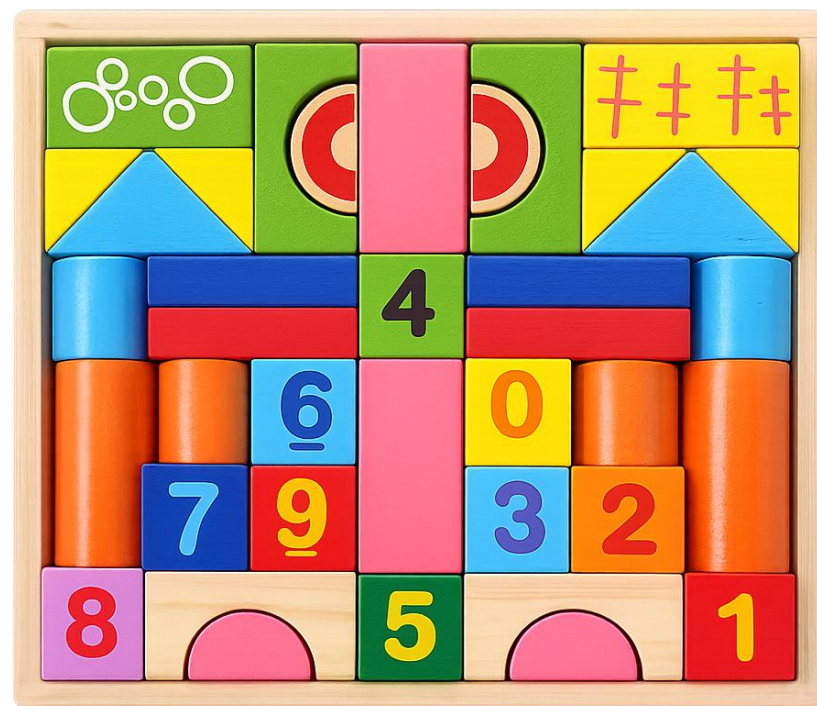

📏 Medidas aproximadas:

Caja: 20x23cm   Bloques: 3x6cm

✓ **Características:** viene con diferentes piezas de madera combinadas pueden representar diferentes escenarios, como casas, barcos, castillos, ciudades

💰 **Precio Q120.00**