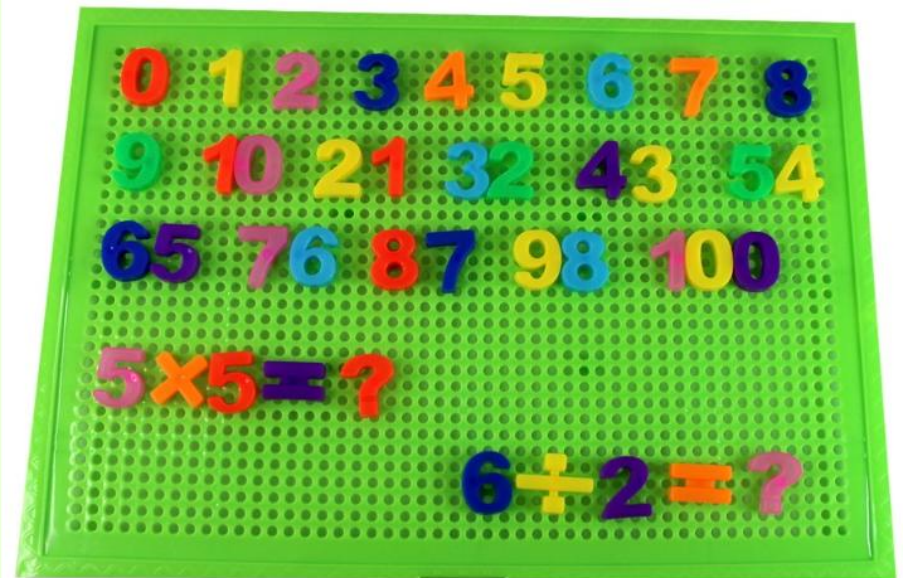

TABLERO DE NÚMEROS

Incluye:

- 1 tablero
- +4 juegos de números y símbolos

Material: plástico

Medidas aproximadas:

Tablero: 28x18cm   Números: 1 a 2cm

Características: Trae números sueltos para practicar la escritura y formar diferentes operaciones matemáticas. Tiene ranuras para colocar los números. Permite a los niños explorar y manipular las letras de manera divertida.

Precio Q85.00